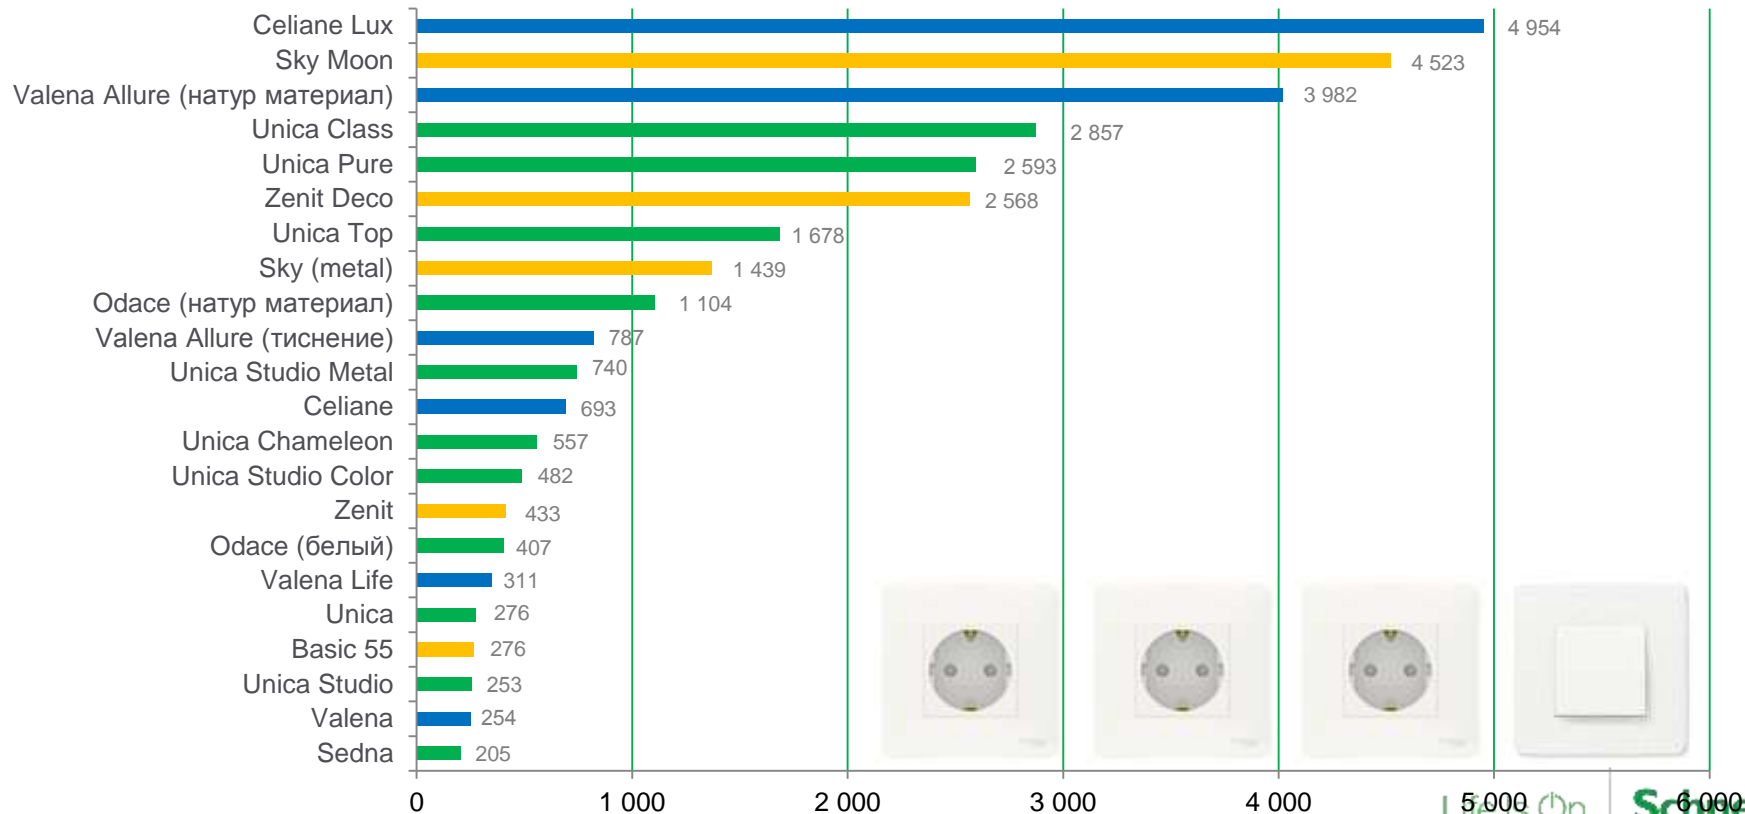

Розетка с заземлением, без шторок, **быстрозажимные клеммы**

200,3 руб. с НДС

Розетка с заземлением, без шторок, **винтовые зажимы**

206,5 руб. с НДС

Розетки со шторками дороже розеток без шторок всего на 16,5%

Розетка с заземлением, без шторок, **быстрозажимные клеммы**

200,3 руб. с НДС

Розетка с заземлением, со шторками, **быстрозажимные клеммы**

233,35 руб. с НДС

Ценовое позиционирование

Розничные цены, руб с НДС