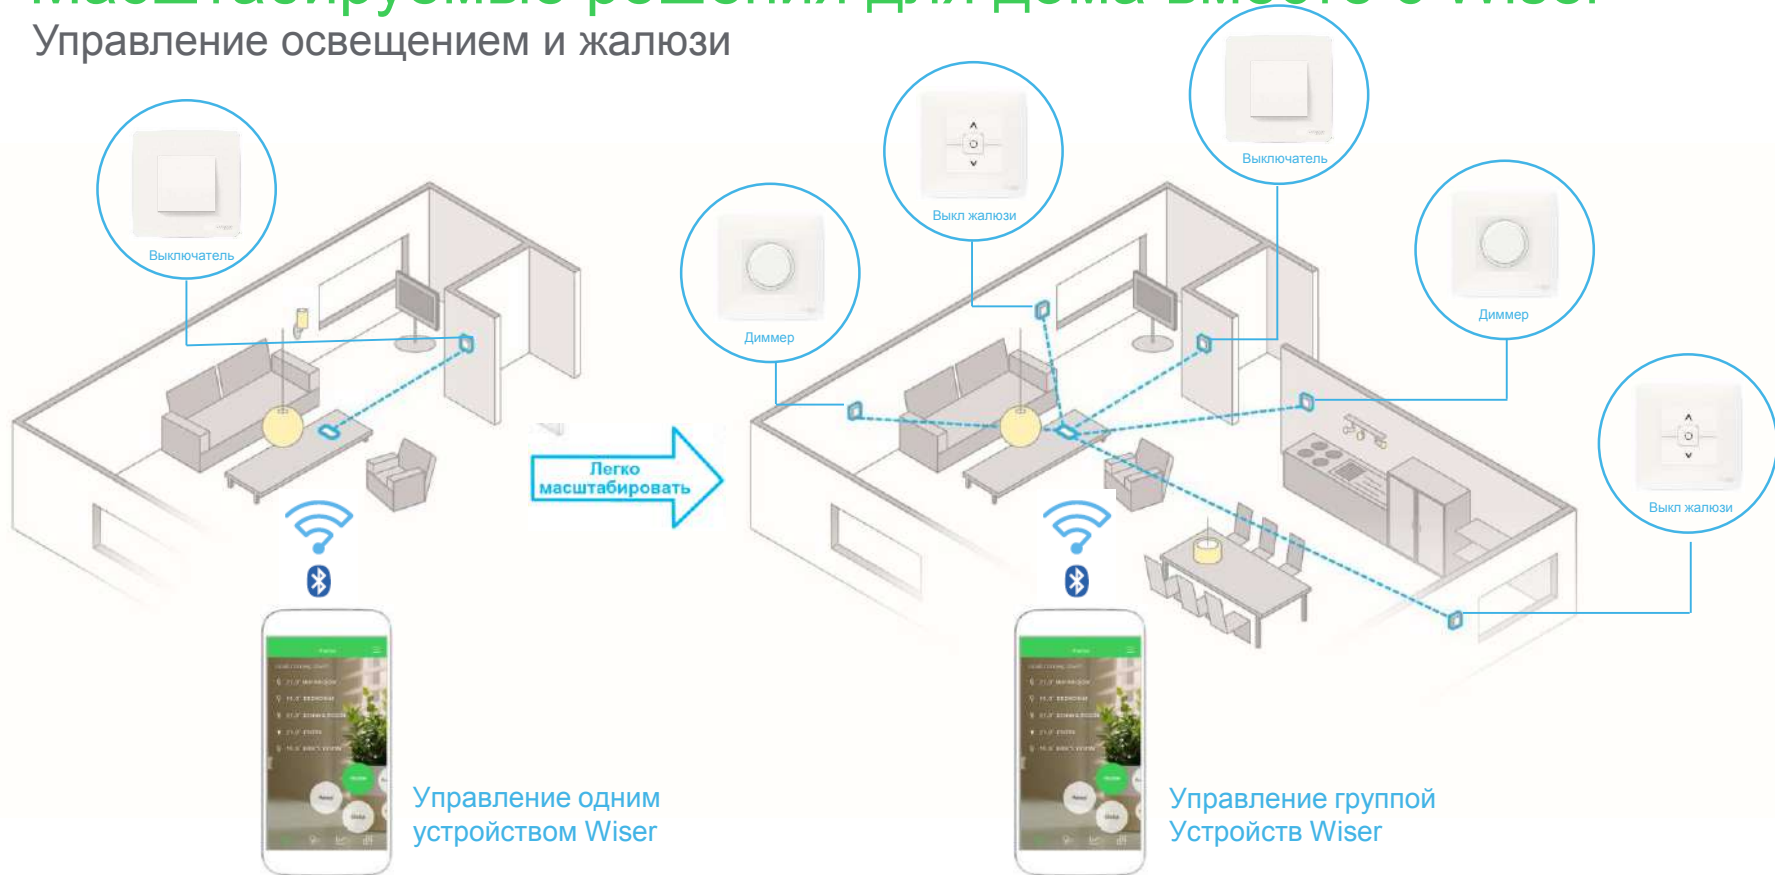

Выключатели Wiser для управления ЖАЛЮЗИ

- Локально с помощью выключателя или дистанционно со смартфона или планшета
- Может использоваться для управления до 10 разными реле
- Недельное расписание
- Имитация присутствия
- Управление через приложение Wiser (до 15 смартфонов)
- Возможность подключения к Wiser Home Touch – центральный контроллер управления. Запуск Q2 2019 г.

Невыносимо умная

Почувствуй преимущества

- Просыпайтесь легче – функция «Пробуждение»
- Засыпайте быстрее – функция «Засыпание»
- Автоматический режим ночника
- Имитация присутствия, например, на время отпуска
- Недельное расписание
- Смена типа функции по расписанию: датчик движения в ночь, LED диммер в остальное время
- Управление освещением и жалюзи по расписанию с помощью астро-функции
- Управление освещением и жалюзи со смартфона или планшета по Bluetooth
- Бесплатное единое приложение Wiser для IOS и Android с интуитивным интерфейсом

Масштабируемые решения для дома вместе с Wiser

Управление освещением и жалюзи

Бесплатное единое приложение Wiser

Простая настройка

- Легкое и быстрое программирование
- Все настройки и программирование отдельных устройств или «сцен» можно сделать в приложении Wiser
- Простой интуитивный интерфейс поможет вам пройти простые шаги настройки
- Установка настроек и их изменение больше не требуют снятия механизма

Шаг 1:
выберите
устройство

Шаг 2:
синхронизируйте его
со смартфоном
через Bluetooth

Шаг 3:
выберите
помещение

Unica NEW – Ценовое позиционирование

Unica Studio - Ценовое позиционирование

Розничная цена 1-постовой рамки, руб. с НДС