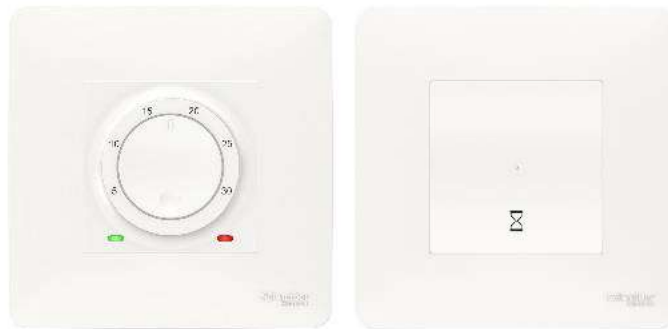

ТЕРМОСТАТ для теплого пола, 10А

- LED индикация работы
- +5 до +45 °С
- С выносным датчиком температуры 4 м

ДАТЧИК ДВИЖЕНИЯ с выключателем

- Любые типы ламп
- Зона = 160°, 8м вперед, 8м по бокам
- Автоматическое определение нагрузки
- Выдержка: от 1 до 30 мин
- Требуется нейтраль
- Дистанционное управление с помощью неограниченного количества вспомогательных кнопочных выключателей
- Объединение в систему «ведущий/ведомый»

ТАЙМЕР

- LED индикация работы
- Выдержка: от 5 мин до 8 ч
- Требуется нейтраль
- Дистанционное управление с помощью неограниченного количества вспомогательных кнопочных выключателей