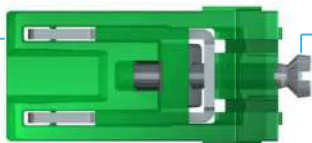

Безопасная работа

Лапки защищены пластиковой крышкой во избежание травм при установке

Надежная фиксация

Длина лапок увеличена для более надежной фиксации в гнезде. Услышав щелчок, вы понимаете, что лапки корректно вставлены в суппорт

Возможность выравнивания

Отверстия для болтов позволяют вращать суппорт в любом направлении, чтобы скорректировать положение установочных коробок, при их неправильной установке. Данные отверстия – оптимальное решение при использовании коробок скрытого монтажа

Надежное соединение

Меньшая погрешность между суппортом и рамкой создает более крепкое сцепление при монтаже

Интуитивно понятная форма

Интуитивно понятная форма отверстий на передней и задней панелях суппорта позволяет снять механизм, не повредив его, а также избежать травм при некорректном положении шурупверта