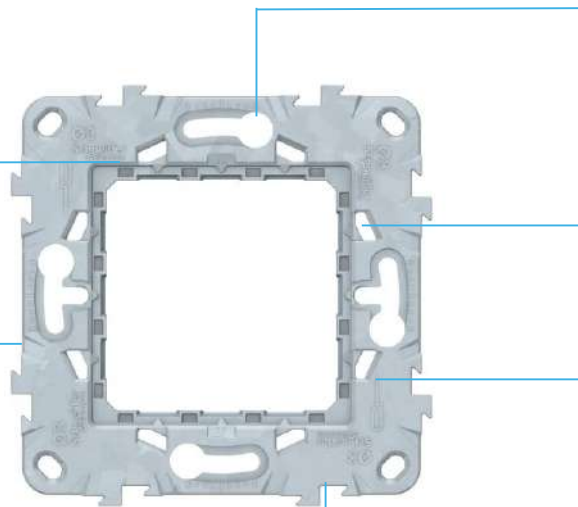

Простая установка: Суппорт

Надежная фиксация

Новая конструкция суппорта обеспечивает надежное крепление механизмов

Прочная конструкция

Суппорт обновленной серии Unica имеет большие размеры и жесткость благодаря меньшему размеру задней части механизма 40 x 40 мм. Это обеспечивает дополнительную прочность суппорта и помогает избежать повреждений при защелкивании креплений