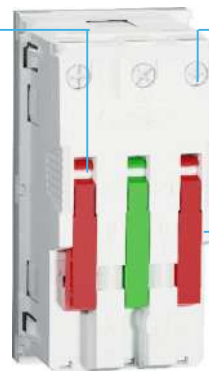

Поддержка любых механизмов Unica

- В Unica System+ можно установить как одиночные, так и двойные модульные розетки Unica
- Специальный адаптер с встроенной DIN-рейкой позволяет устанавливать до 2х модульных автоматических выключателя, например, Acti9

Двойная розетка:

IPT терминал для быстрого подключения

Двойные розетки Unica имеют специальные клеммы, которые позволяют подключать кабельные жилы, не снимая с них изоляцию. Мы называем их IPT (insulated piercing terminals).

Вам не нужен инструмент, просто вставьте провода в отверстия и закройте рычаги. Демонтаж кабеля также прост, и розетка опять готова для подключения.

Совместимость с кабелями

Для подключения можно использовать как жесткие, так и гибкие кабели с сечением 1,5 и 2,5 мм².

Винты на задней поверхности

Нет необходимости снимать лицевую панель для подключения кабелей.

Простота установки

Крупные рычаги открываемые на 90 для легкого подключения и отключения кабелей.