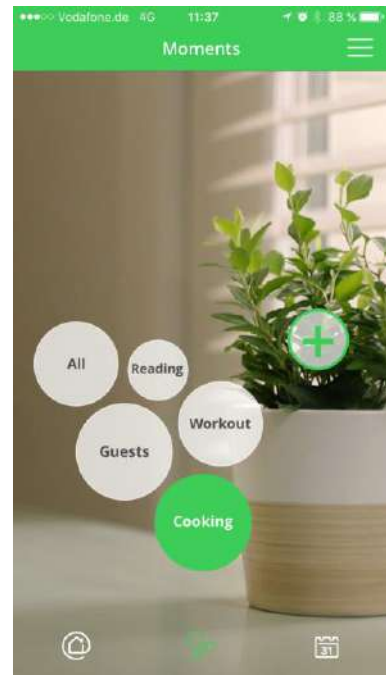

Функции комфорта Unica Wiser - Освещение

Подключенные устройства, объединение в систему, управление по Bluetooth

ДАТЧИК ДВИЖЕНИЯ с выключателем или с LED-диммером

- Любые типы ламп
- Зона = 160°, 8м вперед, 8м по бокам
- Автоматическое определение нагрузки
- Требуется нейтраль для модели с диммером
- Дистанционное управление с помощью неограниченного количества вспомогательных кнопочных выключателей
- Управление через приложение Wiser (до 15 смартфонов)
- Смена типа функции по расписанию: датчик движения - ночью, LED диммер в остальное время
- Автоматический режим ночника*
- Возможность подключения к Wiser Home Touch – центральный контроллер управления. Запуск Q2 2019 г.

*Освещение ночью будет постоянно поддерживаться на более низком уровне яркости, например 15%, и полностью включаться при обнаружении движения. Тем самым вам не придется делать первые шаги в полной темноте.