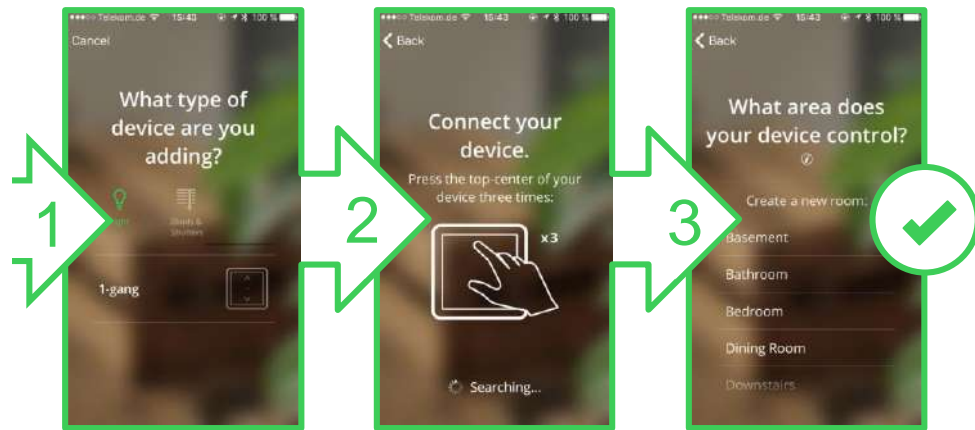

Выключатели Wiser для управления ЖАЛЮЗИ

- Локально с помощью выключателя или дистанционно со смартфона или планшета
- Может использоваться для управления до 10 разными реле
- Недельное расписание
- Имитация присутствия
- Управление через приложение Wiser (до 15 смартфонов)
- Возможность подключения к Wiser Home Touch – центральный контроллер управления. Запуск Q2 2019 г.

Невыносимо умная

Почувствуй преимущества

- Просыпайтесь легче – функция «Пробуждение»
- Засыпайте быстрее – функция «Засыпание»
- Автоматический режим ночника
- Имитация присутствия, например, на время отпуска
- Недельное расписание
- Смена типа функции по расписанию: датчик движения в ночь, LED диммер в остальное время
- Управление освещением и жалюзи по расписанию с помощью астро-функции
- Управление освещением и жалюзи со смартфона или планшета по Bluetooth
- Бесплатное единое приложение Wiser для IOS и Android с интуитивным интерфейсом

Масштабируемые решения для дома вместе с Wiser

Управление освещением и жалюзи

Бесплатное единое приложение Wiser

Простая настройка

- Легкое и быстрое программирование
- Все настройки и программирование отдельных устройств или «сцен» можно сделать в приложении Wiser
- Простой интуитивный интерфейс поможет вам пройти простые шаги настройки
- Установка настроек и их изменение больше не требуют снятия механизма

Шаг 1:
выберите
устройство

Шаг 2:
синхронизируйте его
со смартфоном
через Bluetooth

Шаг 3:
выберите
помещение

Unica NEW – Ценовое позиционирование

Unica Studio - Ценовое позиционирование

Розничная цена 1-постовой рамки, руб. с НДС