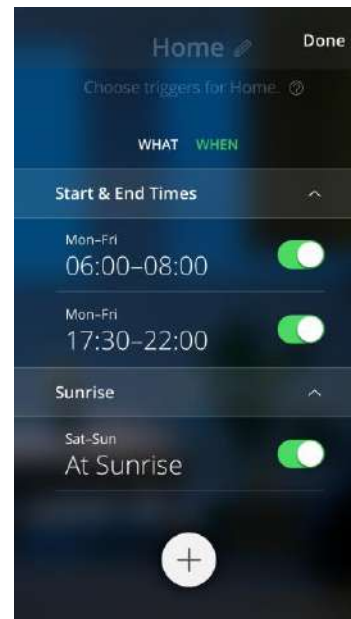

Выключатели Wiser для управления ЖАЛЮЗИ

- Локально с помощью выключателя или дистанционно со смартфона или планшета
- Может использоваться для управления до 10 разными реле
- Недельное расписание
- Имитация присутствия
- Управление через приложение Wiser (до 15 смартфонов)
- Возможность подключения к Wiser Home Touch – центральный контроллер управления. Запуск Q2 2019 г.